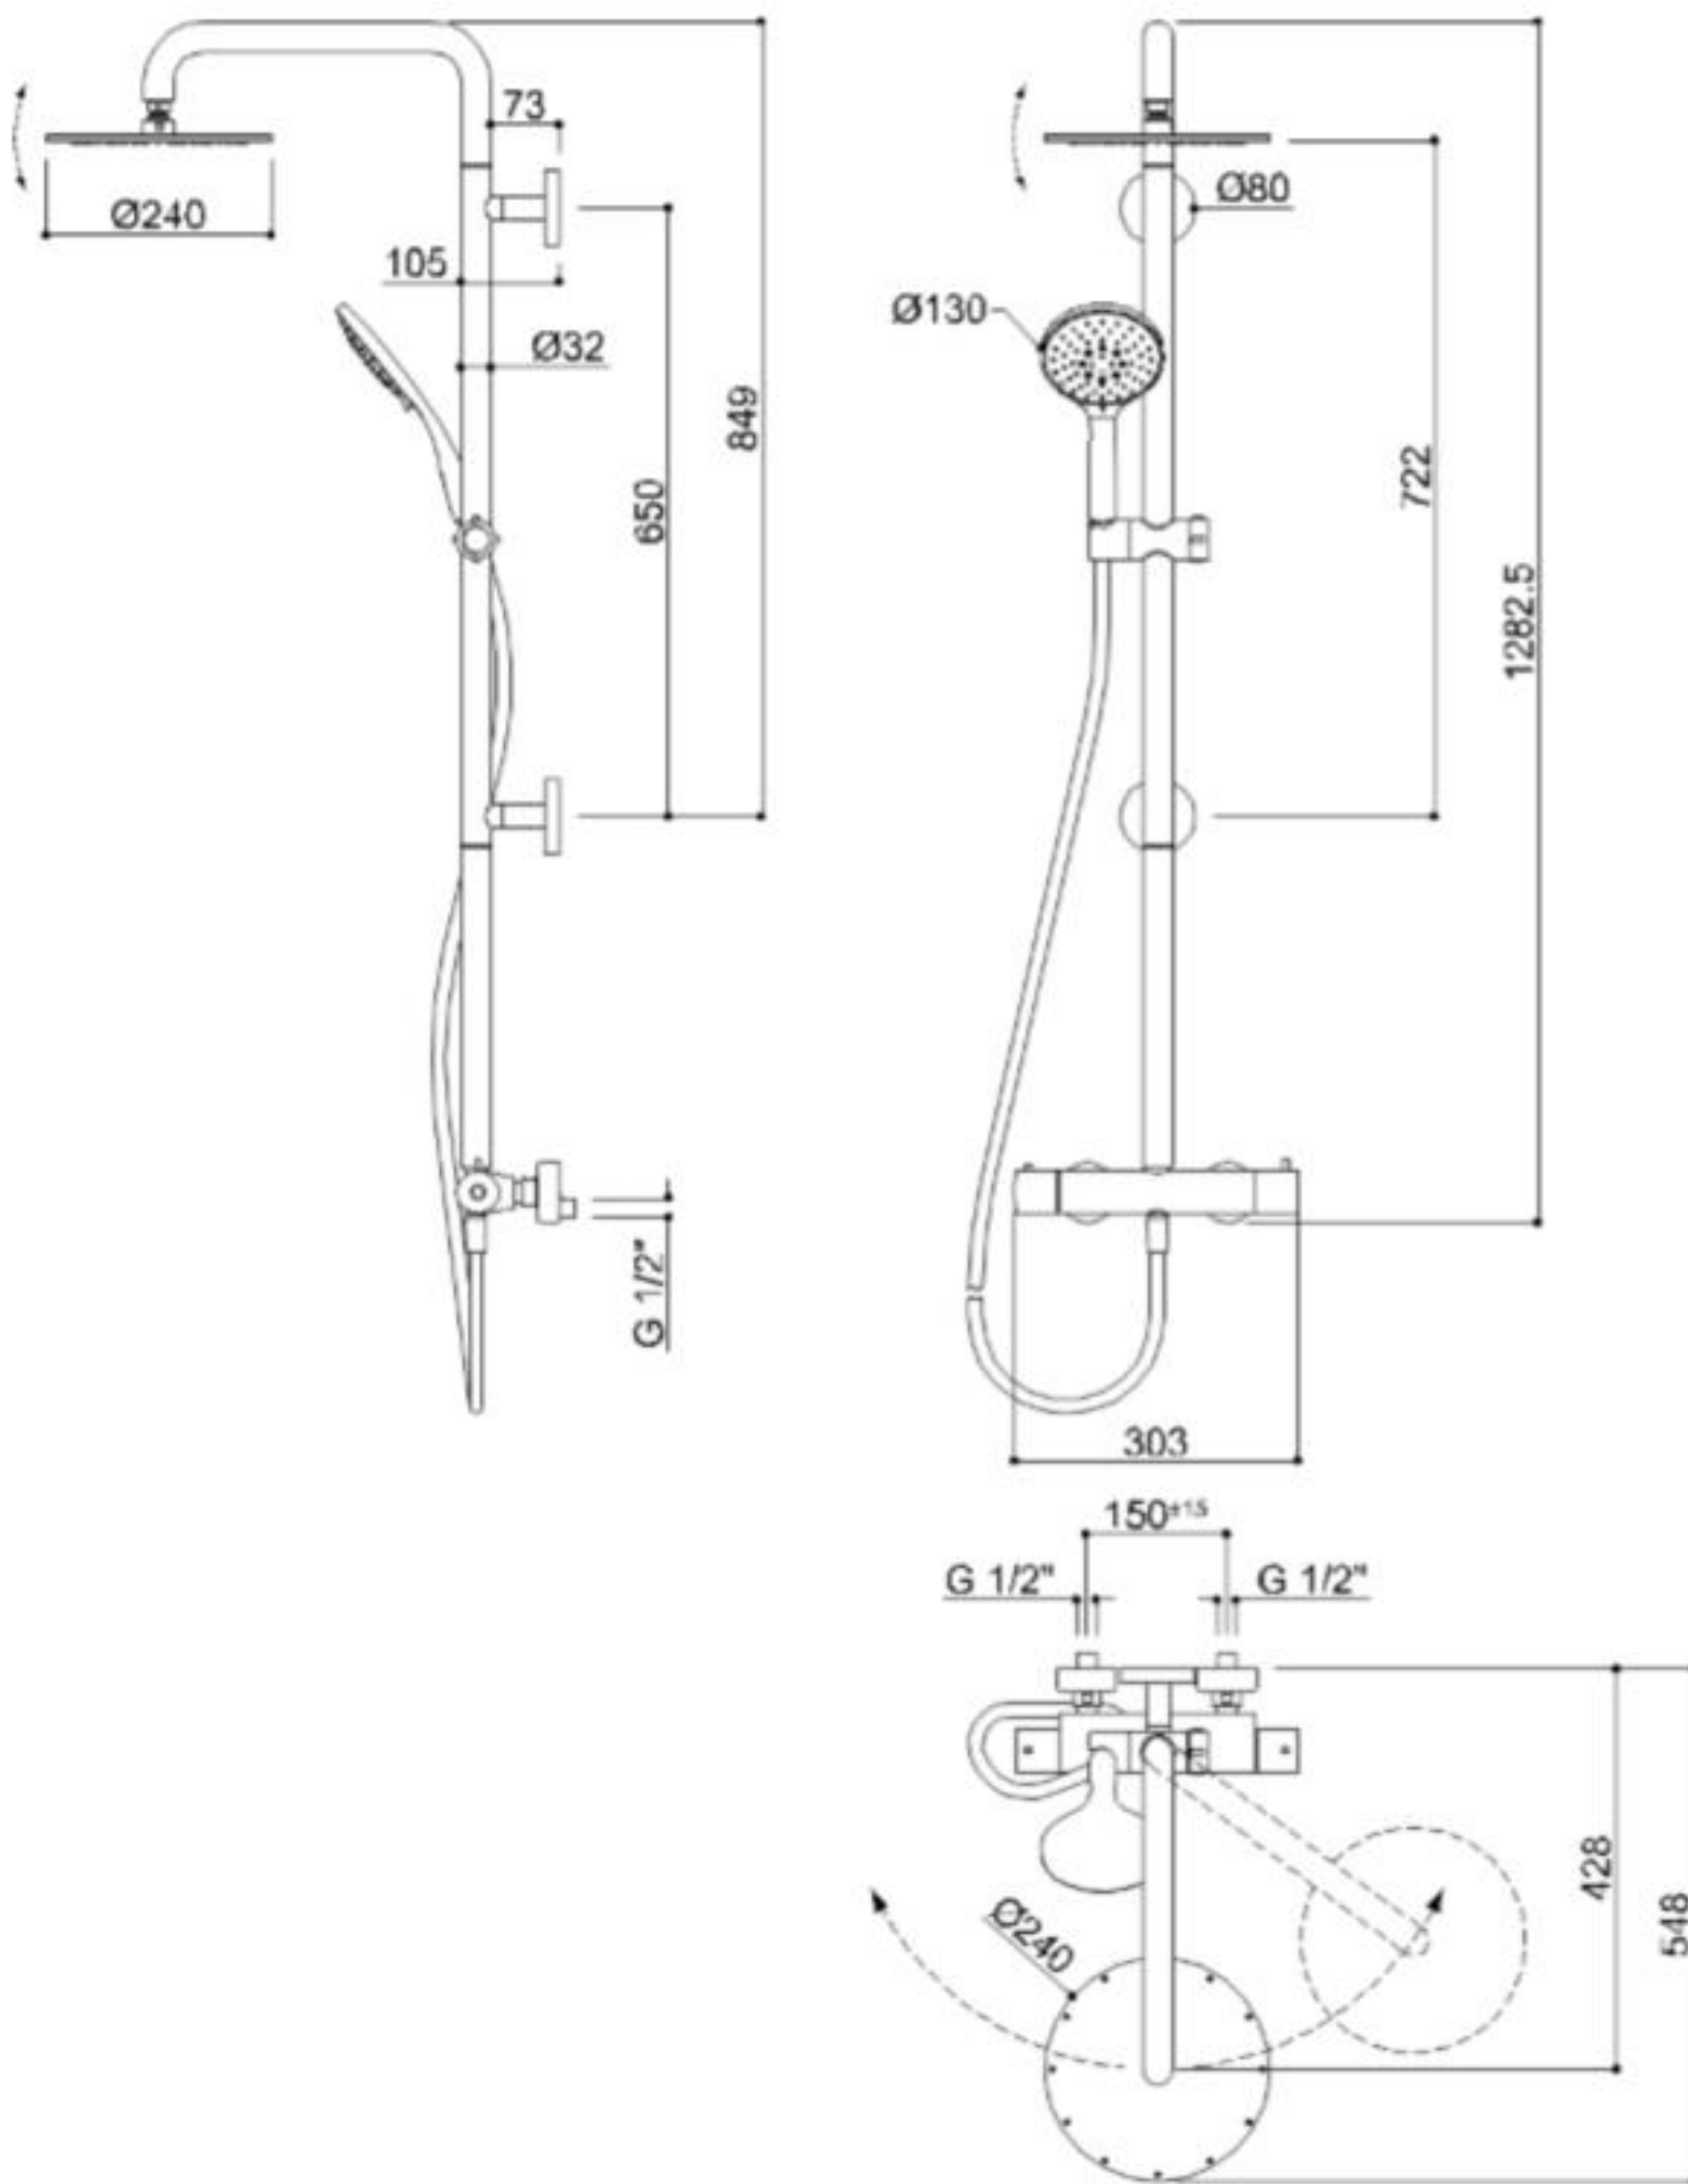

COLONNE DE DOUCHE SOLO SAFE

Colonne de douche sécurité. Fabriqué en acier inoxydable 304, Ø 32 mm avec système «Double Water Inlet». Capacité de charge 150 kg. Équipé d'une pomme de douche pivotante en acier inoxydable, d'une douchette à 3 jets et d'un flexible anti-torsion. Complet avec robinet thermostatique. Idéal pour une utilisation dans les zones de douche.

La poignée à double paroi garantit que la colonne a une double fonction.

- Convient pour un poids utilisateur à 150 kg
- Dimensions : AxBxC 302x548x1282 (04)
302x553x1282 (02)
- Disponible en : RVS satin N1
polished N2

COLONNE DE DOUCHE SOLO SAFE

Artn°	AxBxC (mm)	Poids	Charge
With stainless steel shower head - ø 240 mm.			
H51GLS04xx	303x548x1336	150x650	8.0
With ABS shower head - ø 250 mm.			
H51GLS02xx	303x553x1336	150x650	8.0

COLONNE DE DOUCHE SOLO SAFE

Hakoma
sanitair