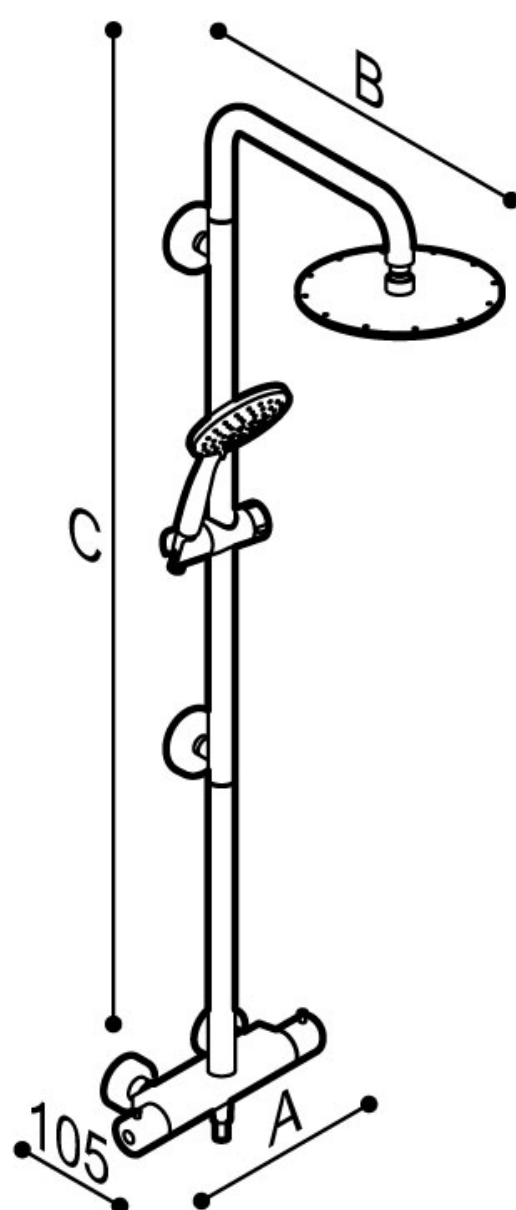

COLONNE DE DOUCHE SOLO SAFE

Colonne de douche sécurité. Fabriqué en acier inoxydable 304, Ø 32 mm avec système «Double Water Inlet». Capacité de charge 150 kg. Équipé d'une pomme de douche pivotante en acier inoxydable, d'une douchette à 3 jets et d'un flexible anti-torsion. Complet avec robinet thermostatique. Idéal pour une utilisation dans les zones de douche.

La poignée à double paroi garantit que la colonne a une double fonction.

- Convient pour un poids utilisateur à 150 kg
- Dimensions : AxBxC 302x548x1282 (04)
302x553x1282 (02)
- Disponible en : RVS satin N1
polished N2

COLONNE DE DOUCHE SOLO SAFE

Artn°	AxBxC (mm)	Poids	Charge
With stainless steel shower head - ø 240 mm.			
H51GLS04xx	303x548x1336	150x650	8.0
With ABS shower head - ø 250 mm.			
H51GLS02xx	303x553x1336	150x650	8.0

COLONNE DE DOUCHE SOLO SAFE

Hakoma
sanitair